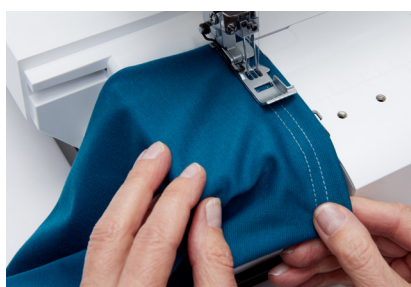

Réglages de points préprogrammés

Sélectionnez le point souhaité à l'aide de la molette et la tension du fil est réglée automatiquement. Utilisez le réglage fin pour obtenir des résultats parfaits.

Éclairage LED

Excellent éclairage de la zone de couture pour une visibilité optimale.

admire™ air 6000

Surjeteuse avec système
d'enfilage électronique
à air

PFAFF
Perfection starts here.™

Caractéristiques principales

Bras libre

Pour coudre des projets plus petits tels que les poignets, les ourlets et les vêtements d'enfants.

23 points différents

Cousez avec 5/4/3/2 fils. De nombreux points différents pour une couture utile et décorative, y compris des points de recouvrement.

Table d'extension incluse

Les ouvrages de plus grande envergure sont bien soutenus par cette surface solide et plane, qui offre un espace de travail supplémentaire de 30 cm (12"). En outre, une série de trous d'épingles régulièrement espacés est intégrée dans la surface de la table pour accueillir la broche pivotante incluse pour la couture circulaire.