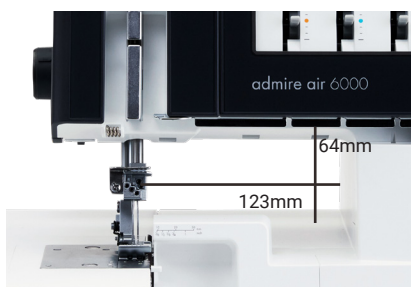

Table d'extension incluse

Les ouvrages de plus grande envergure sont bien soutenus par cette surface solide et plane, qui offre un espace de travail supplémentaire de 30 cm (12"). En outre, une série de trous d'épingles régulièrement espacés est intégrée dans la surface de la table pour accueillir la broche pivotante incluse pour la couture circulaire.

Régable

Longueur de point, largeur de coupe et pression du pied-de-biche réglables.

Grand espace C

L'espace C a une largeur de 123 mm et une hauteur de 64 mm. Offre suffisamment d'espace pour coudre des projets plus volumineux.